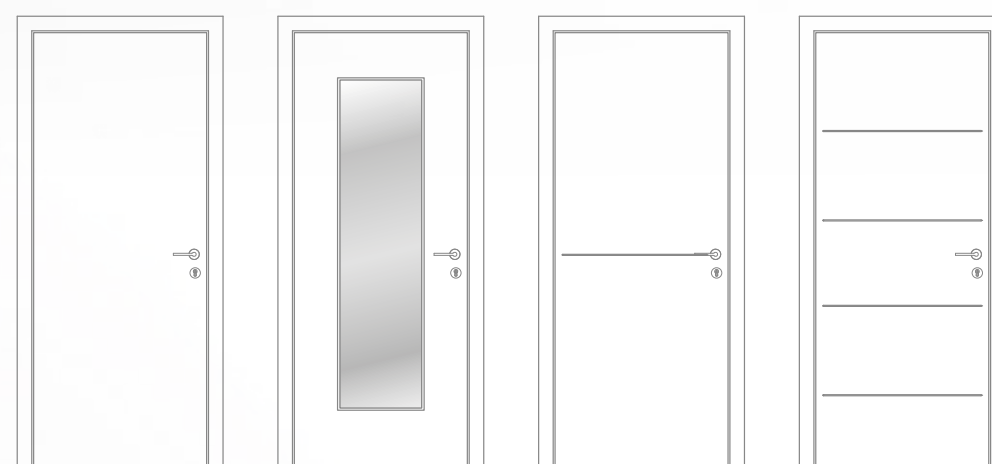

Le finiture ed i colori illustrati nel presente catalogo sono da considerarsi puramente indicativi; AIP s.r.l. si riserva, anche senza preavviso, di apportare ai prodotti lievi modifiche e/o migliorie tecniche ed estetiche.

The finishes and colors shown in this catalog are purely indicative; AIP s.r.l. reserves the right, without notice, to make minor changes to the products and or technical and aesthetic improvements.

Certificazioni

AIP s.r.l. progetta e realizza tutti i suoi prodotti in osservanza al sistema di gestione della qualità secondo le normative prescritte dalla UNI EN ISO 9001:2015.

AIP s.r.l. designs and manufactures all of its products in accordance with the system of quality management according to the standards prescribed by the UNI EN ISO 9001:2015.

AIP s.r.l.

Via Soleabò, 20
12032 San Martino Barge (Cn) - Italia
Tel. 0175.343225 - Fax 0175.343503
info@aipporte.com

Settembre 2021

Anta e telaio

Leaf and frame

Porte rivestite con decorativo sintetico melaminico con tre cerniere anuba.
Anta tamburata con telaio perimetrale in legno massello di abete.
Telaio in listellare di abete/pioppo con strati esterni in MDF e coprifili in MDF con aletta telescopica da 15 mm.

*Doors coated with synthetic decorative with three hinges that.
Hollow-core leaf with perimeter frame in solid fir wood.
Frame fir wood strips and architraves made of MDF with telescopic wing of 15 mm.*

I modelli

The models

Quattro i modelli della collezione Futura: la classica porta cieca liscia, le versioni con 1 o 4 filetti di alluminio ad incastro, la versione finestrata con la possibilità di abbinare qualunque vetro della produzione AIP.

Four models: the classic smooth door, the models with 1 or 4 aluminium inserts, the window door version with the ability to match all AIP glasses.

BIANCO LISCIO <i>Smooth White</i>	BI
BIANCO SPAZZOLATO <i>Brushed white</i>	BS
BIANCO NUVOLA <i>White cloud</i>	BN
NOCE GRIGIO <i>Gray Walnut</i>	NCG
OLMO GESSATO <i>Elm Pinstripe</i>	OLG
ROVERE DEL BOSCO <i>Forest oak</i>	RVN
OLMO NATURALE <i>Natural Elm</i>	OL

Le finiture

The finishes

Molto più di semplici colori: sette finiture differenti per adattarsi al meglio ad ogni ambiente, in grado trasmettere emozioni non solo alla vista ma anche al tatto.

More than simple colors: seven different finishes to better adapt to any furnishings, able to convey emotions not only to the eye but also to the touch.